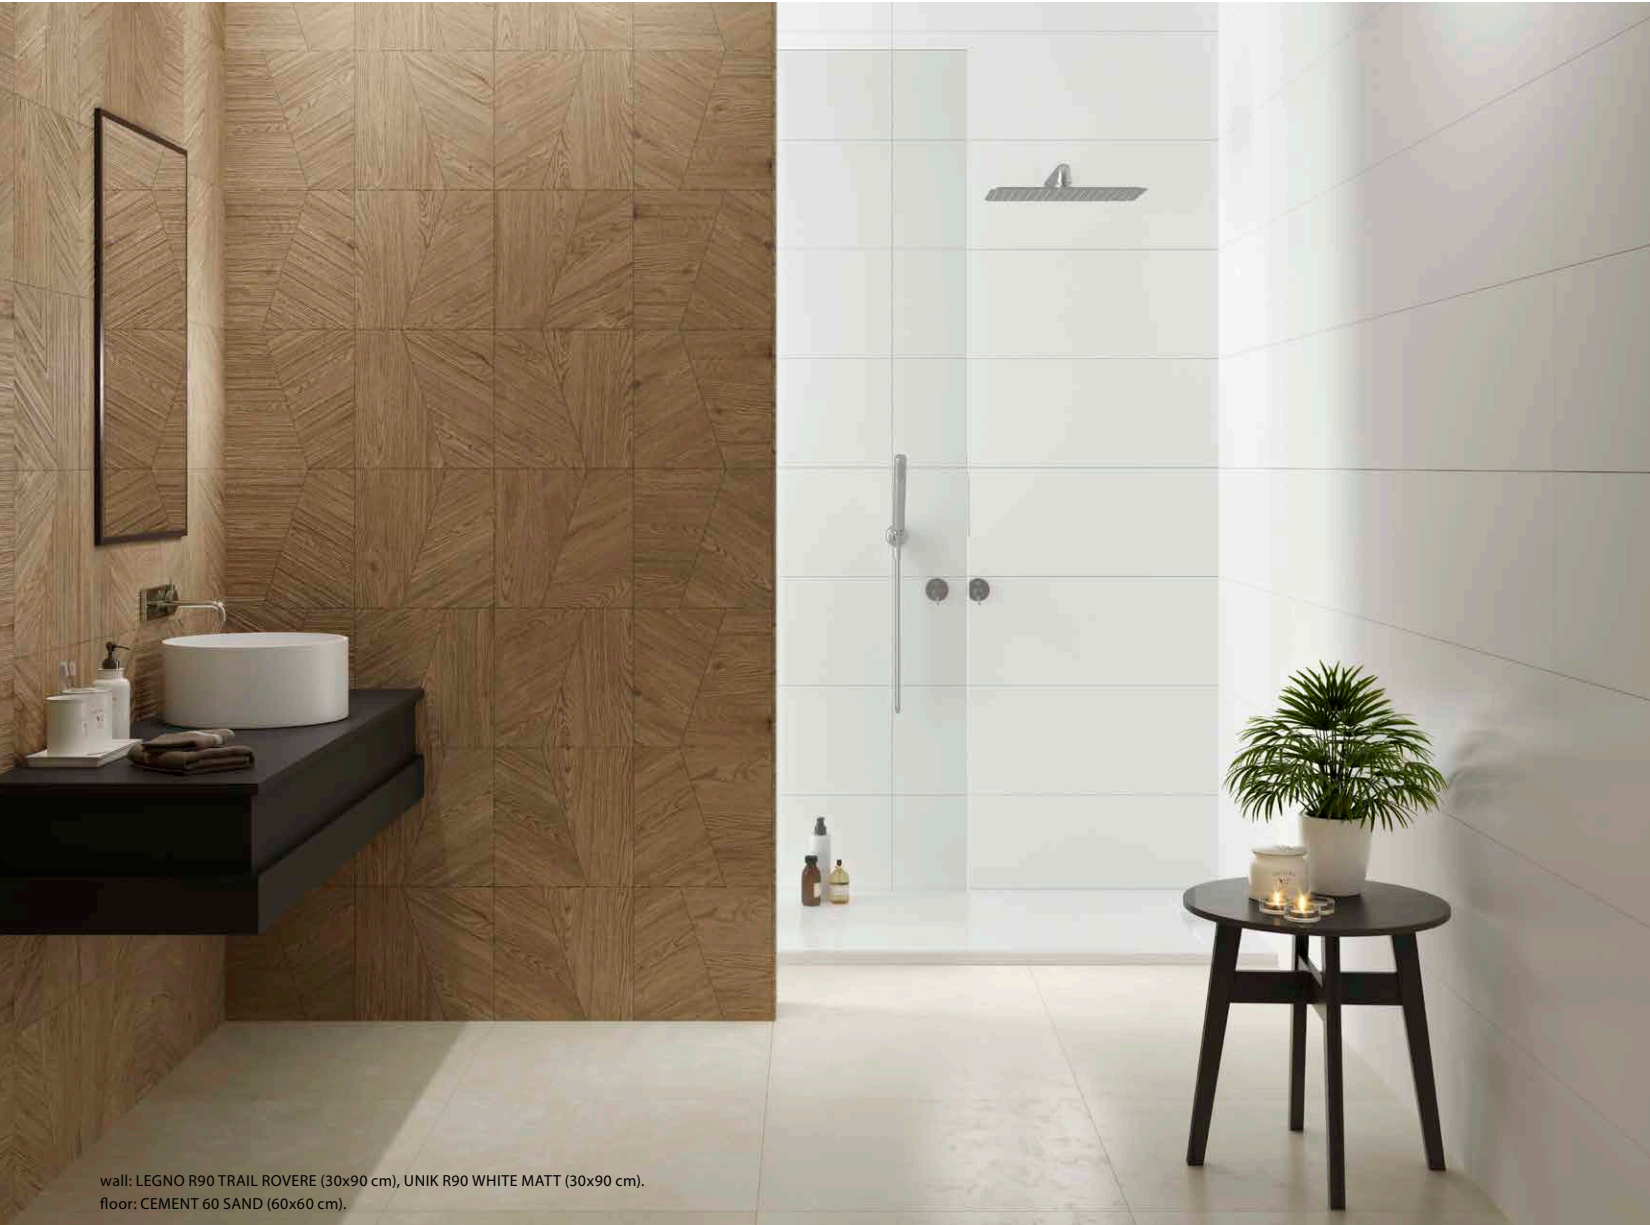

NOCE

ROVERE

FAGGIO

BETULLA

COLORES DISPONIBLES · AVAILABLE COLORS

wall: LEGNO R90 TRAIL FAGGIO (30x90 cm).
floor: CERVINO LUX 120 BLACK (60x120 cm).

wall: SHELLSTONE 120 GREIGE (60x120 cm).
floor: LEGNO 20 y DRY 20 FAGGIO (19,4x120 cm), LEGNO 30 y DRY 30 FAGGIO (30x120 cm).