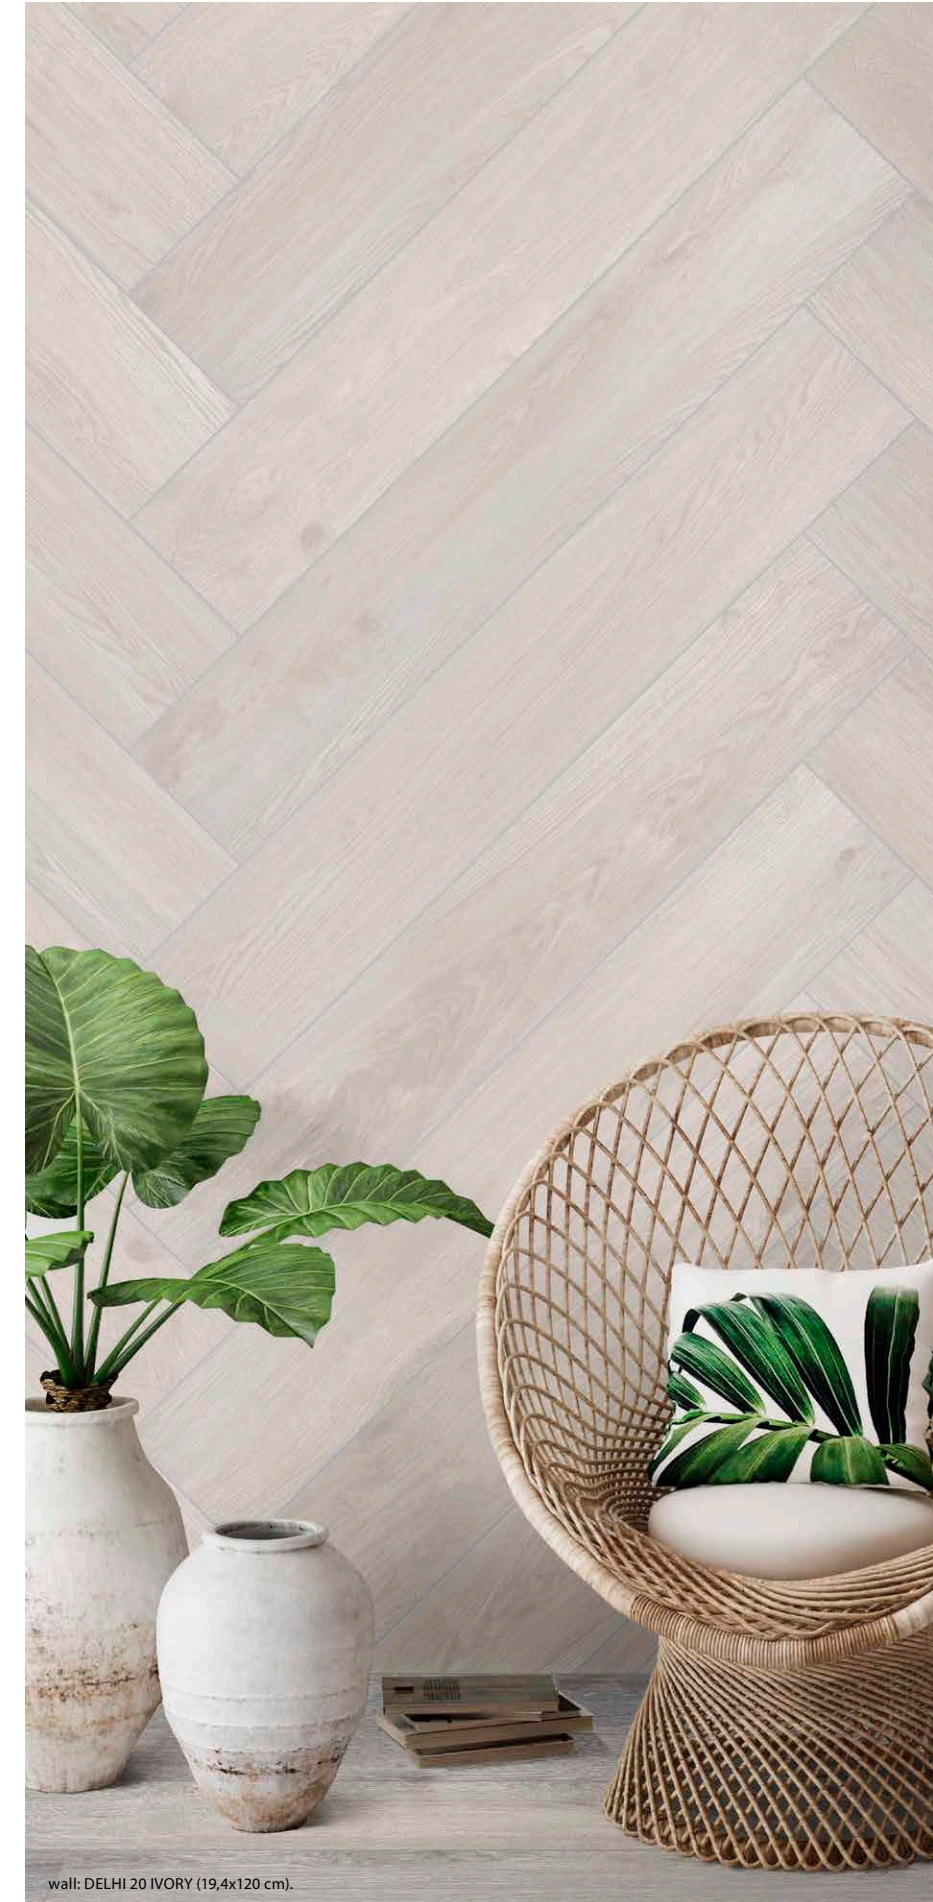

floor: DELHI 20 ASH (19,4x120 cm).

floor: DELHI 20 BONE (19,4x120 cm).

# DELHI

collection

| PORCELÁNICO · PORCELAIN | RECTIFICADO · RECTIFIED | DESTONIFICADO V3 · DESTONIFIED V3 |

ESCALA DE LA GRÁFICA 1/2 - GRAPHIC SCALE 1/2 |

19,4x120 cm  
7,6"x47,2"

<p>FORMATOS DISPONIBLES AVAILABLE FORMATS</p>	<p>ACABADO NATURAL · NATURAL FINISH</p>
<p>19,4x120 cm · 7,6"x47,2"</p>	<p>DELHI 20   B87</p>
<p>Nº DISEÑOS POR FORMATO · Nº DESIGNS BY FORMAT:   19,4x120: 18  </p>	

COLORES DISPONIBLES · AVAILABLE COLORS |

floor: DELHI 20 ALMOND (19,4x120 cm).

wall: DELHI 20 IVORY (19,4x120 cm).