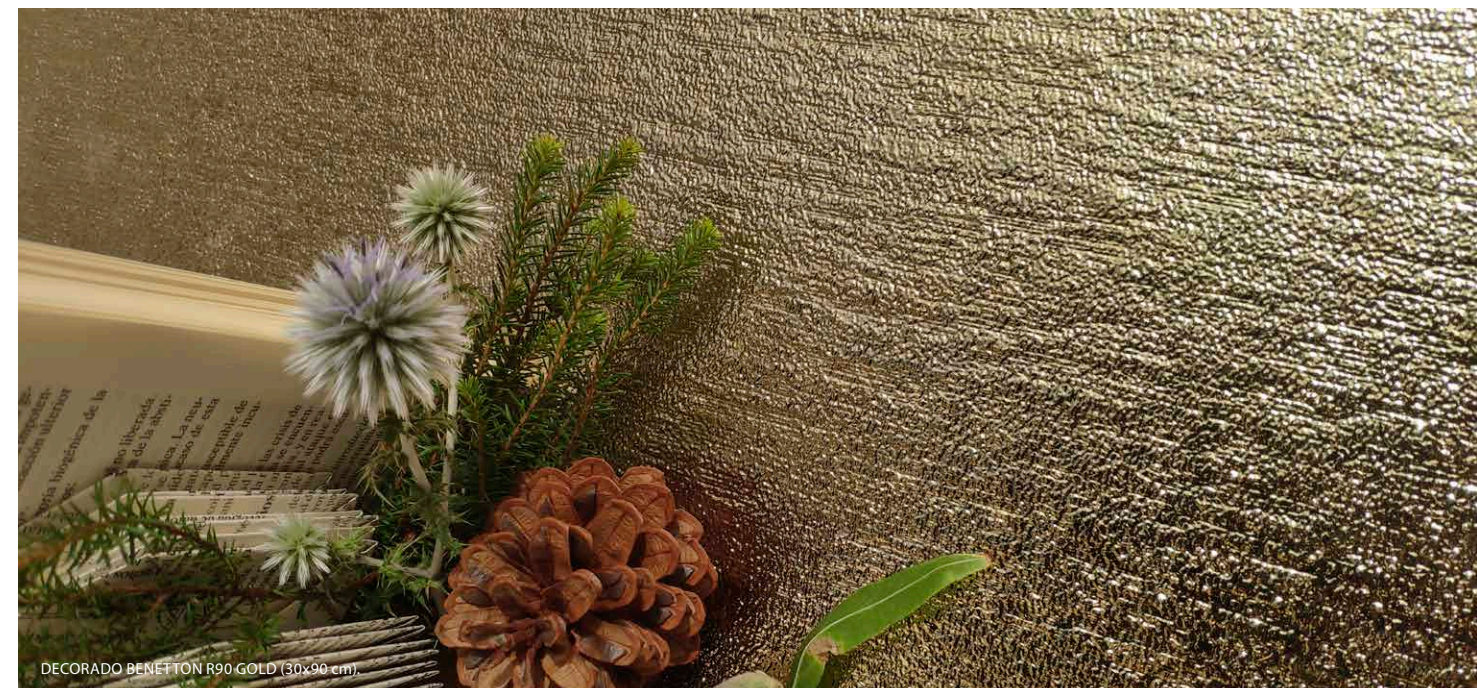

BENETTON R90 | 30x90 cm | **B43**

PEARL

GRAPHITE

DECORADO BENETTON R90 | 30x90 cm | **P65**

Colocación y mantenimiento de baldosas cerámicas con recubrimiento PVD. Página 308.
Placement and maintenance of ceramic tiles with PVD coating. Page 309.

SILVER

GOLD

wall: BENETTON R90 PEARL Y GRAPHITE (30x90 cm).

DECORADO BENETTON R90 GOLD (30x90 cm).