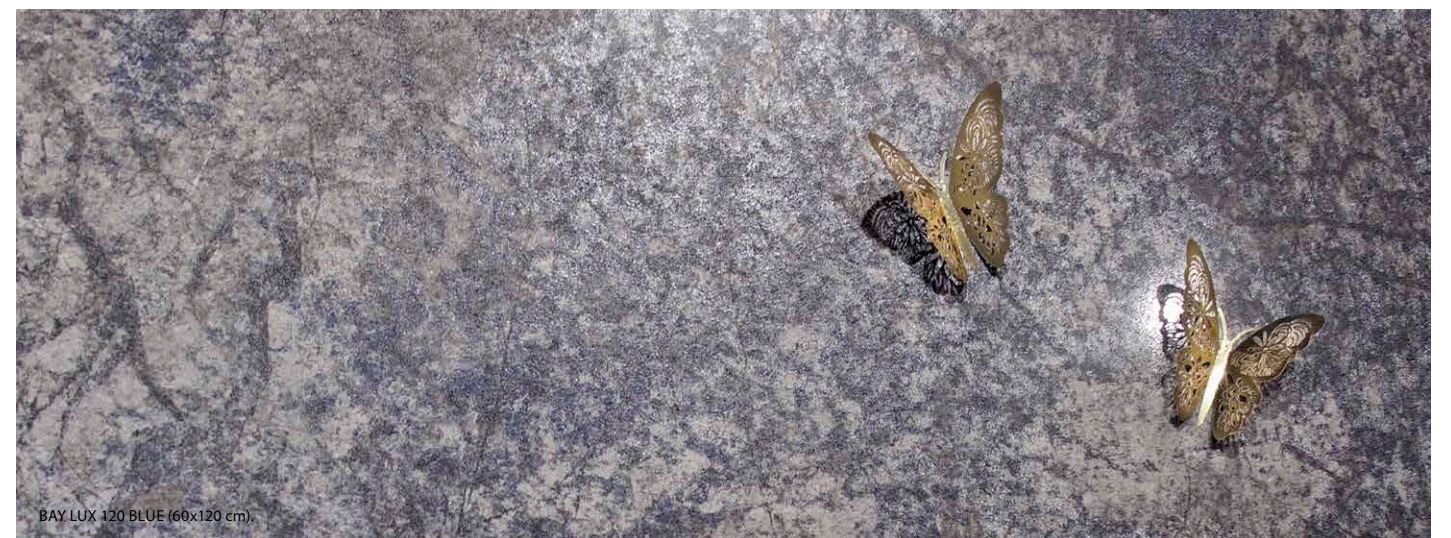

wall and floor: BAY 120 SILVER (60x120 cm).

BAY collection

| PORCELÁNICO · PORCELAIN | RECTIFICADO · RECTIFIED | DESTONIFICADO V3 · DESTONIFIED V3 |

ESCALA DE LA GRÁFICA 1/2 · GRAPHIC SCALE 1/2 |

60x120 cm
23,6"x47,2"

FORMATOS DISPONIBLES AVAILABLE FORMATS	ACABADO NATURAL · NATURAL FINISH	ACABADO LAPADO BRILLO · GLOSSY LAPATTO FINISH
60x120 cm · 23,6"x47,2"	BAY 120 B85	BAY LUX 120 B83
Nº DISEÑOS POR FORMATO · Nº DESIGNS BY FORMAT: 60x120: 14		

wall: BAY LUX 120 BLUE (60x120 cm).
floor: BAY LUX 120 SILVER (60x120 cm).

BAY LUX 120 BLUE (60x120 cm).

SILVER

GREY

BLUE

COLORES DISPONIBLES · AVAILABLE COLORS |