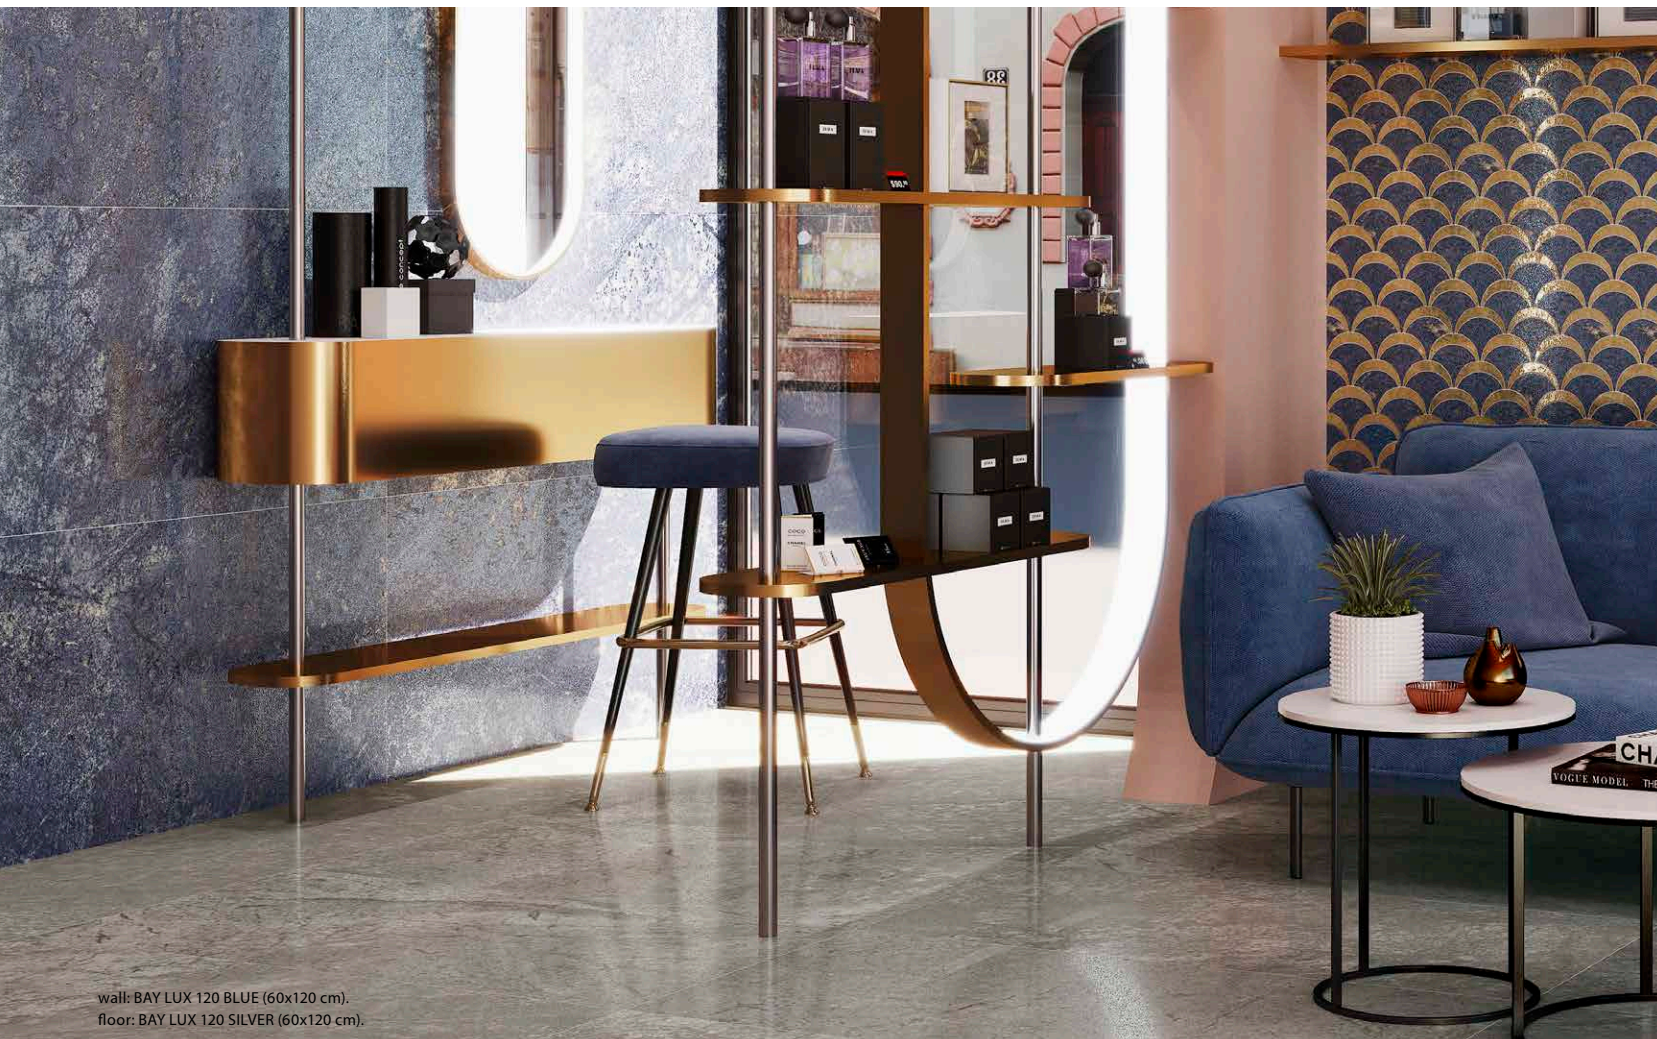

wall and floor: BAY 120 SILVER (60x120 cm).

BAY collection

| PORCELÁNICO · PORCELAIN | RECTIFICADO · RECTIFIED | DESTONIFICADO V3 · DESTONIFIED V3 |

ESCALA DE LA GRÁFICA 1/2 · GRAPHIC SCALE 1/2 |

60x120 cm
23,6"x47,2"

FORMATOS DISPONIBLES AVAILABLE FORMATS	ACABADO NATURAL · NATURAL FINISH	ACABADO LAPADO BRILLO · GLOSSY LAPATTO FINISH
60x120 cm · 23,6"x47,2"	BAY 120 B85	BAY LUX 120 B83
Nº DISEÑOS POR FORMATO · Nº DESIGNS BY FORMAT: 60x120: 14		

wall: BAY LUX 120 BLUE (60x120 cm).
floor: BAY LUX 120 SILVER (60x120 cm).

BAY LUX 120 BLUE (60x120 cm).

SILVER

GREY

BLUE

COLORES DISPONIBLES · AVAILABLE COLORS |