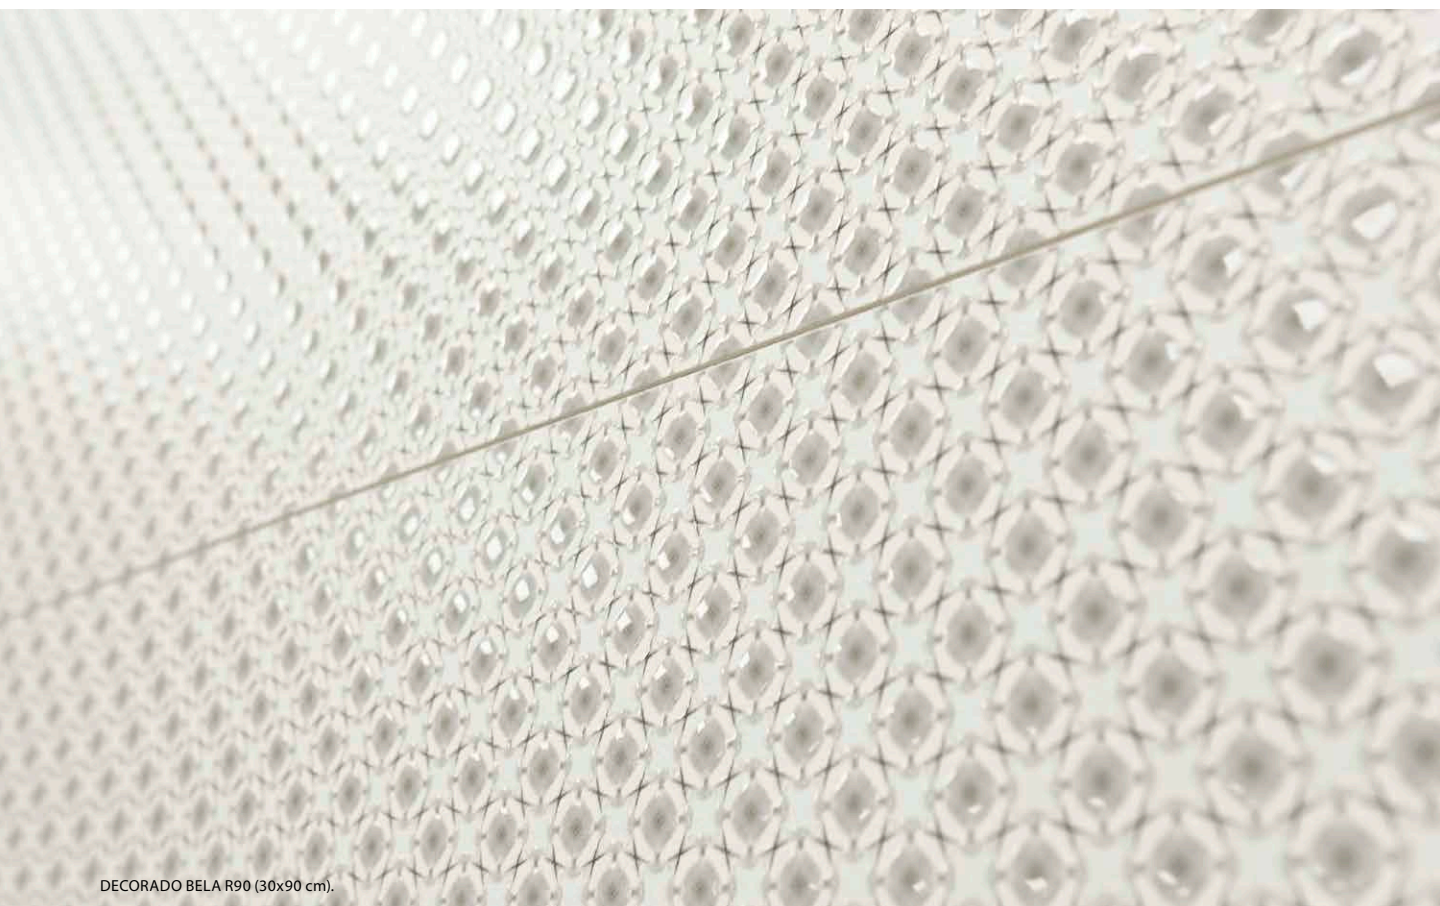

TAUPE

WHITE

GREY

| COLORES DISPONIBLES · AVAILABLE COLORS |

wall: DECORADO BELA R90 (30x90 cm).  
floor: BALI LUX 60 TAUPE Y WHITE (60x60 cm).

DECORADO BELA R90 (30x90 cm).

wall: BALI 120 WHITE (60x120 cm).  
floor: BALI 120 WHITE (60x120 cm), BALI DRY 120 TAUPE (60x120 cm).